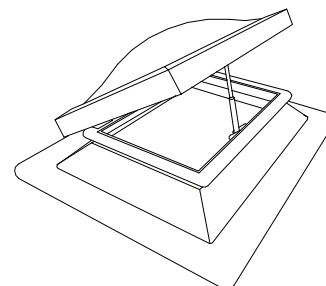

ASTROPLAST

Wunschgröße nicht gefunden? Bitte fragen Sie uns!
Wir behalten uns Änderungen ohne besondere Ankündigung vor !