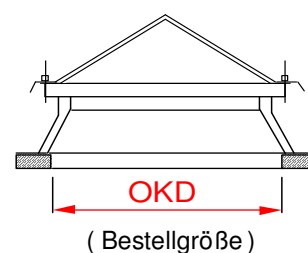

Position	Bestellgröße	Maß entspricht lichter Deckenöffnung	OKD [mm]	Lichtfläche [m²]	ASTROplus - Lichtkuppel 2 - 4schalig[lüftbar]	ASTROfix - Lichtkuppel 2 - 4 schalig[starr]	Aufsatzkränze GF-UP 300 mm hoch	Aufsatzkränze Aluminium 300 - 500 mm hoch	Acrylglaspyramide	Stegplattenpyramide	Glaspyramide
1.	600 / 600		0,16		●	●	●	●	●	●	●
2.	800 / 800		0,36		●	●	●	●	●	●	●
3.	900 / 900		0,49		●	●	●	●	●	●	●
4.	1000 / 1000		0,64		●	●	●	●	●	●	●
5.	1200 / 1200		1,00		●	●	●	●	●	●	●
6.	1250 / 1250		1,10		●	●	●	●	●	●	●
7.	1500 / 1500		1,69		●	●	●	●	●	●	●
8.	1800 / 1800		2,56		●	●	●	●	●	●	●
9.	2000 / 2000		3,24		●	●	●	●	●	●	●
10.	2500 / 2500		5,29				●		●	●	●
11.	3000 / 3000		7,84				●		●	●	●
12.	3500 / 3500		10,89				●		●	●	●
13.	4000 / 4000		14,44				●		●	●	●

Sondergrößen oder nicht quadratische Pyramiden sind kein Problem !
Bitte fragen Sie bei uns an .

BESUCHEN SIE UNS IM INTERNET: www.lichtbauelemente.de

Wir sind die Spezialisten für Entwicklung, Produktion, Montage und Wartung von Lichtkuppeln, Lichtbändern sowie Rauch - und Wärmeabzugsanlagen.