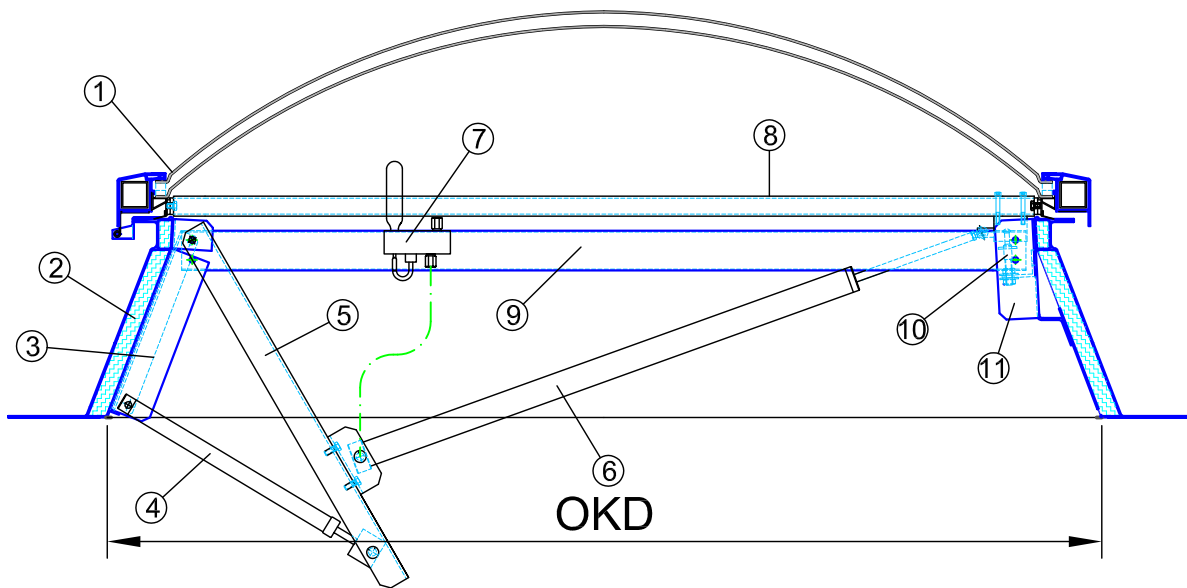

Systemschnitt RA - Stratos

11	Halteplatte Öffnungsseite Aluminium
10	Verriegelungsbolzen V2A
9	Aufsatzkranztraverse Aluminium
8	Kuppeltraverse Aluminium
7	Thermoautomatik - Auslösung 68/90° CO ² Flasche
6	RA - Pneumatikzylinder
5	Schwenkarm Aluminium
4	Öldämpfer
3	Halteplatte Scharnierseite Aluminium
2	GFK / Aluminium Aufsatzkranz 300 mm hoch
1	Astroplus - Lichtkuppel

Zeichnungsdatum:	Name:	Maßstäbe:	Zeichnungsnummer:
25.08.2004	SvS	1 : 10	RA 04 / 058

AstroPlast

Am Schönbühl 3
D - 92729 Weiherhammer

Fax: 09605 688
Mail: astroplast@lichtbauelemente.de
web: www.lichtbauelemente.de

Liefertermin :	KW
----------------	----

Kom:
BV :
Systemschnitt RA - Stratos

OKD :
