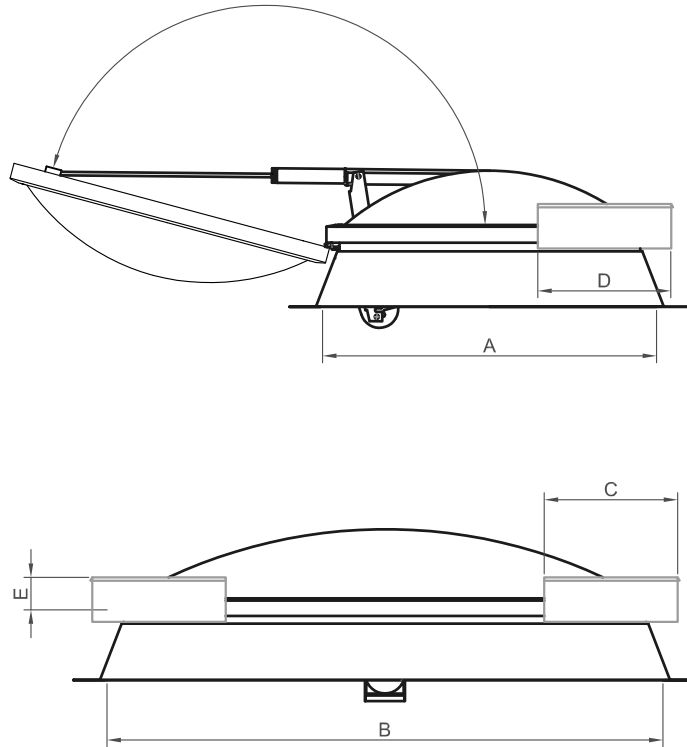

Öffnungswinkel: ~ 160°

Zeichnungsdatum: 20.09.2010	Name: GK	Maßstab:	Zeichnungsnummer: RA 10 / 233
<b>ASTROPLAST</b>		NRWG - LK Stratos	
Am Schönbühl 3 D - 92729 Weltherhammer Tel.: 09605 3497 / 3498 Fax: 09605 688 Mail: astroplast@lichtbauelemente.de web: www.lichtbauelemente.de		Darstellung in Vorder- und Seitenansicht	
		Hauptabmessungen	
		RE 50/SL 1000/T00/WL1500/B300	

Zeichnungsdatum: 20.09.2010	Name: GK	Maßstab:	Zeichnungsnummer: RA 10 / 234
<b>ASTROPLAST</b>		NRWG - LK Stratos	
Am Schönbühl 3 D - 92729 Weltherhammer Tel.: 09605 3497 / 3498 Fax: 09605 688 Mail: astroplast@lichtbauelemente.de web: www.lichtbauelemente.de		Hauptabmessungen Tabelle zu RA 10 / 234	
		RE 50/SL 1000/T00/WL1500/B300	